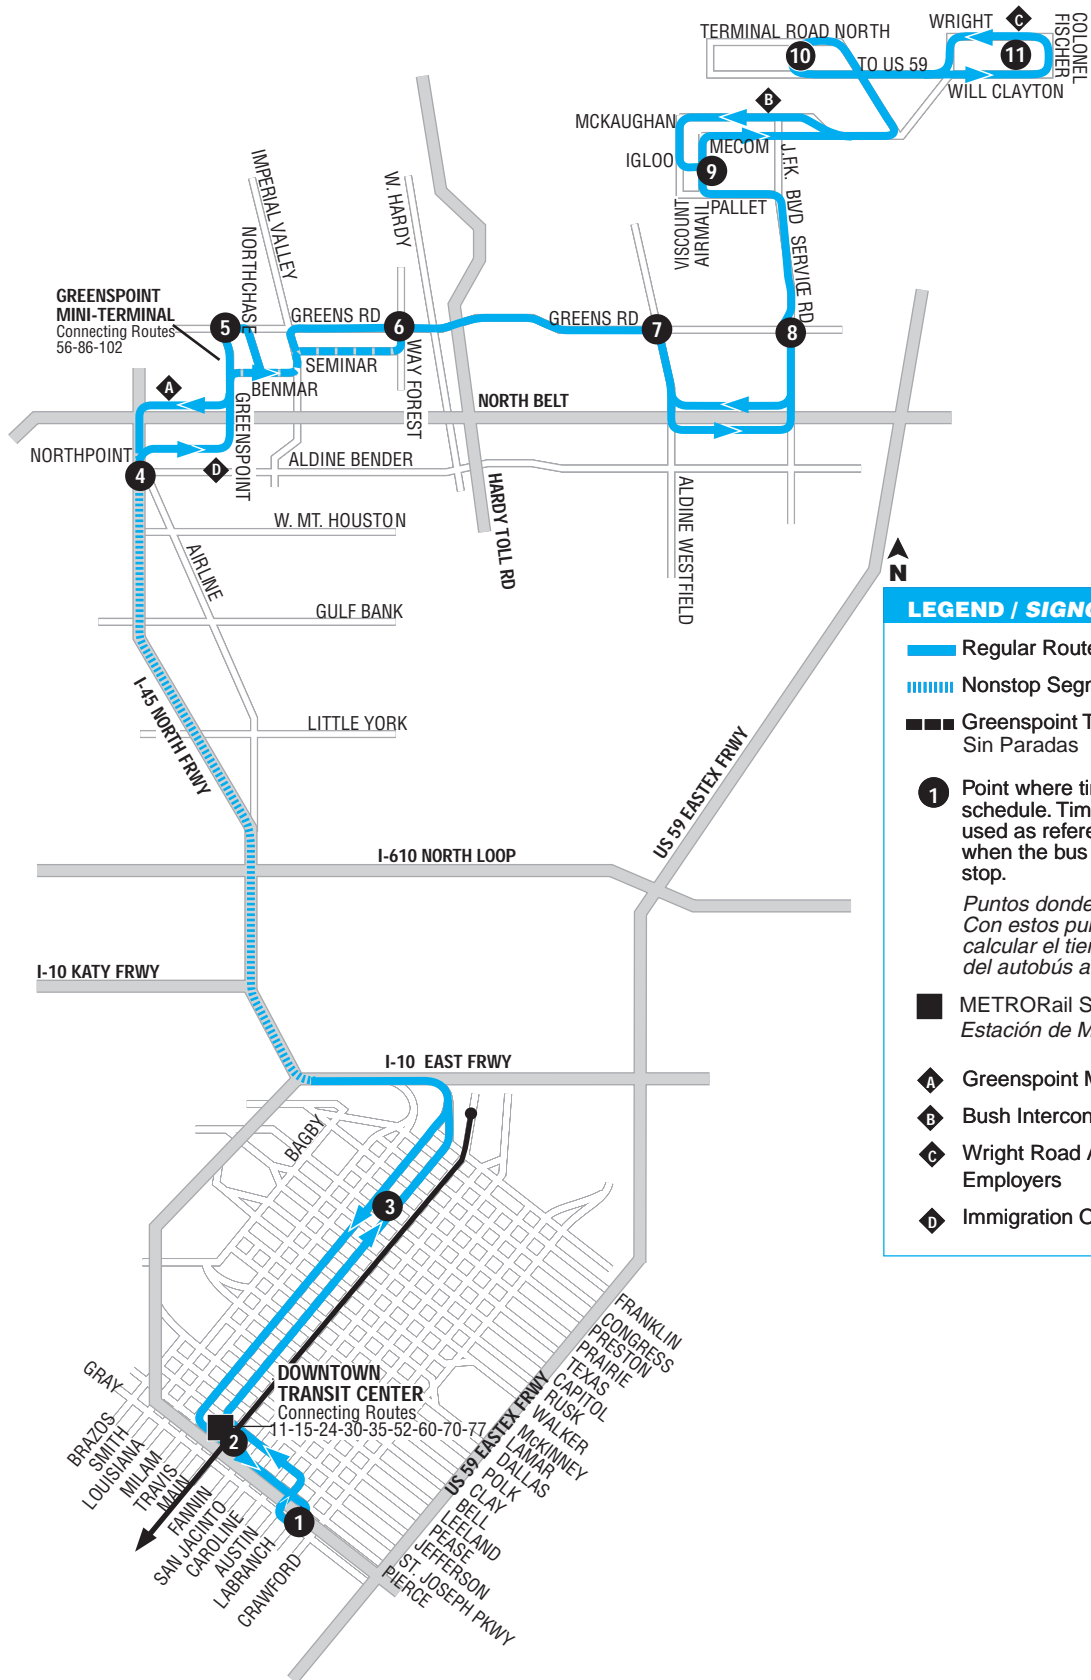

LEGEND / SIGNOS

- Regular Route / Ruta Regular
- Nonstop Segment / Segmento
- Greenspoint Turnback Sin Paradas
- Point where time is shown on schedule. Time points can be used as references to estimate when the bus will arrive at your stop.
  Puntos donde se ve el horario. Con estos puntos se puede calcular el tiempo de la llegada del autobús a su estación.
- METRORail Station Estación de METRORail
- Greenspoint Mall
- Bush Intercontinental Airport
- Wright Road Airport Services Employers
- Immigration Office